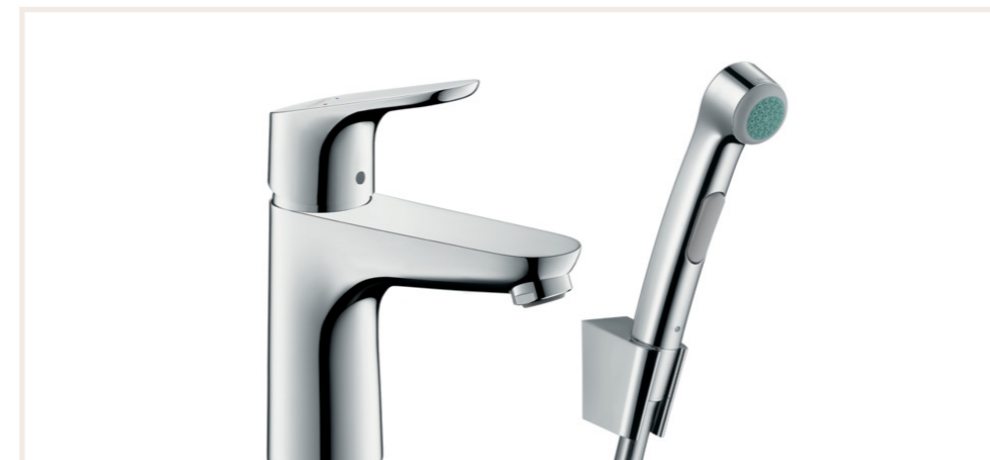

Hansgrohe Focus

Dušisegisti

Hansgrohe Crometta 100

Tualettpott + loputusnupp

Villeroy & Boch, aeglaselt sulguv + Grohe

WC valamukapp valamuga

Tume

WC valamusegisti