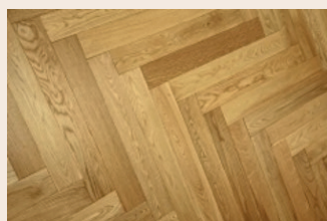

Paketti iseloomustavad mustad detailid (siseuksed, pistikupesad, lülitid) ja marmor muster pesuruumis. Valikus on ka kalasaba parkett.

ELURUUMID

Põrandad

Valik 1: üheline parkett, naturaalne tamm, matt lakk

Valik 2: kalasaba parkett, naturaalne tamm, matt lakk

Põranda liistud

tammespoon

Seinad ja laed

värvitud valgeks

ESIK, TEHNORUUM, PANIPAİK

Esiku ja panipaiga põrand

Tioga, tume hall
60x60