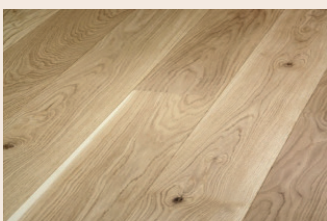

Paketti iseloomustavad mustad detailid (siseuksed, pistikupesad, lülitid) ja marmor muster pesuruumis. Valikus on ka kalasaba parkett.

ELURUUMID

Põrandad

Valik 1: üheline parkett, naturaalne tamm, matt lakk