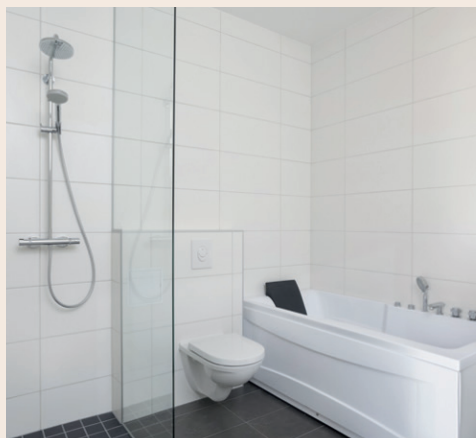

Paketti iseloomustavad valgendatud tamme toonis parkett ja valged siseuksed ning valge-halli tasakaalukas kooslus pesuruumis.

ELURUUMID

Põrandad

ühelipine spoonparkett,
valgendatud tamm, matt lakk

Põranda liistud

Seinad ja
laed

värvitud
valgeks

PESURUUM JA WC

Pesuruumi
põrand

Ares, matt tume
hall, 30x60

Pesuruumi
seinad

Modul Bianco,
matt valge, 30x60

Dušinurga
põrand